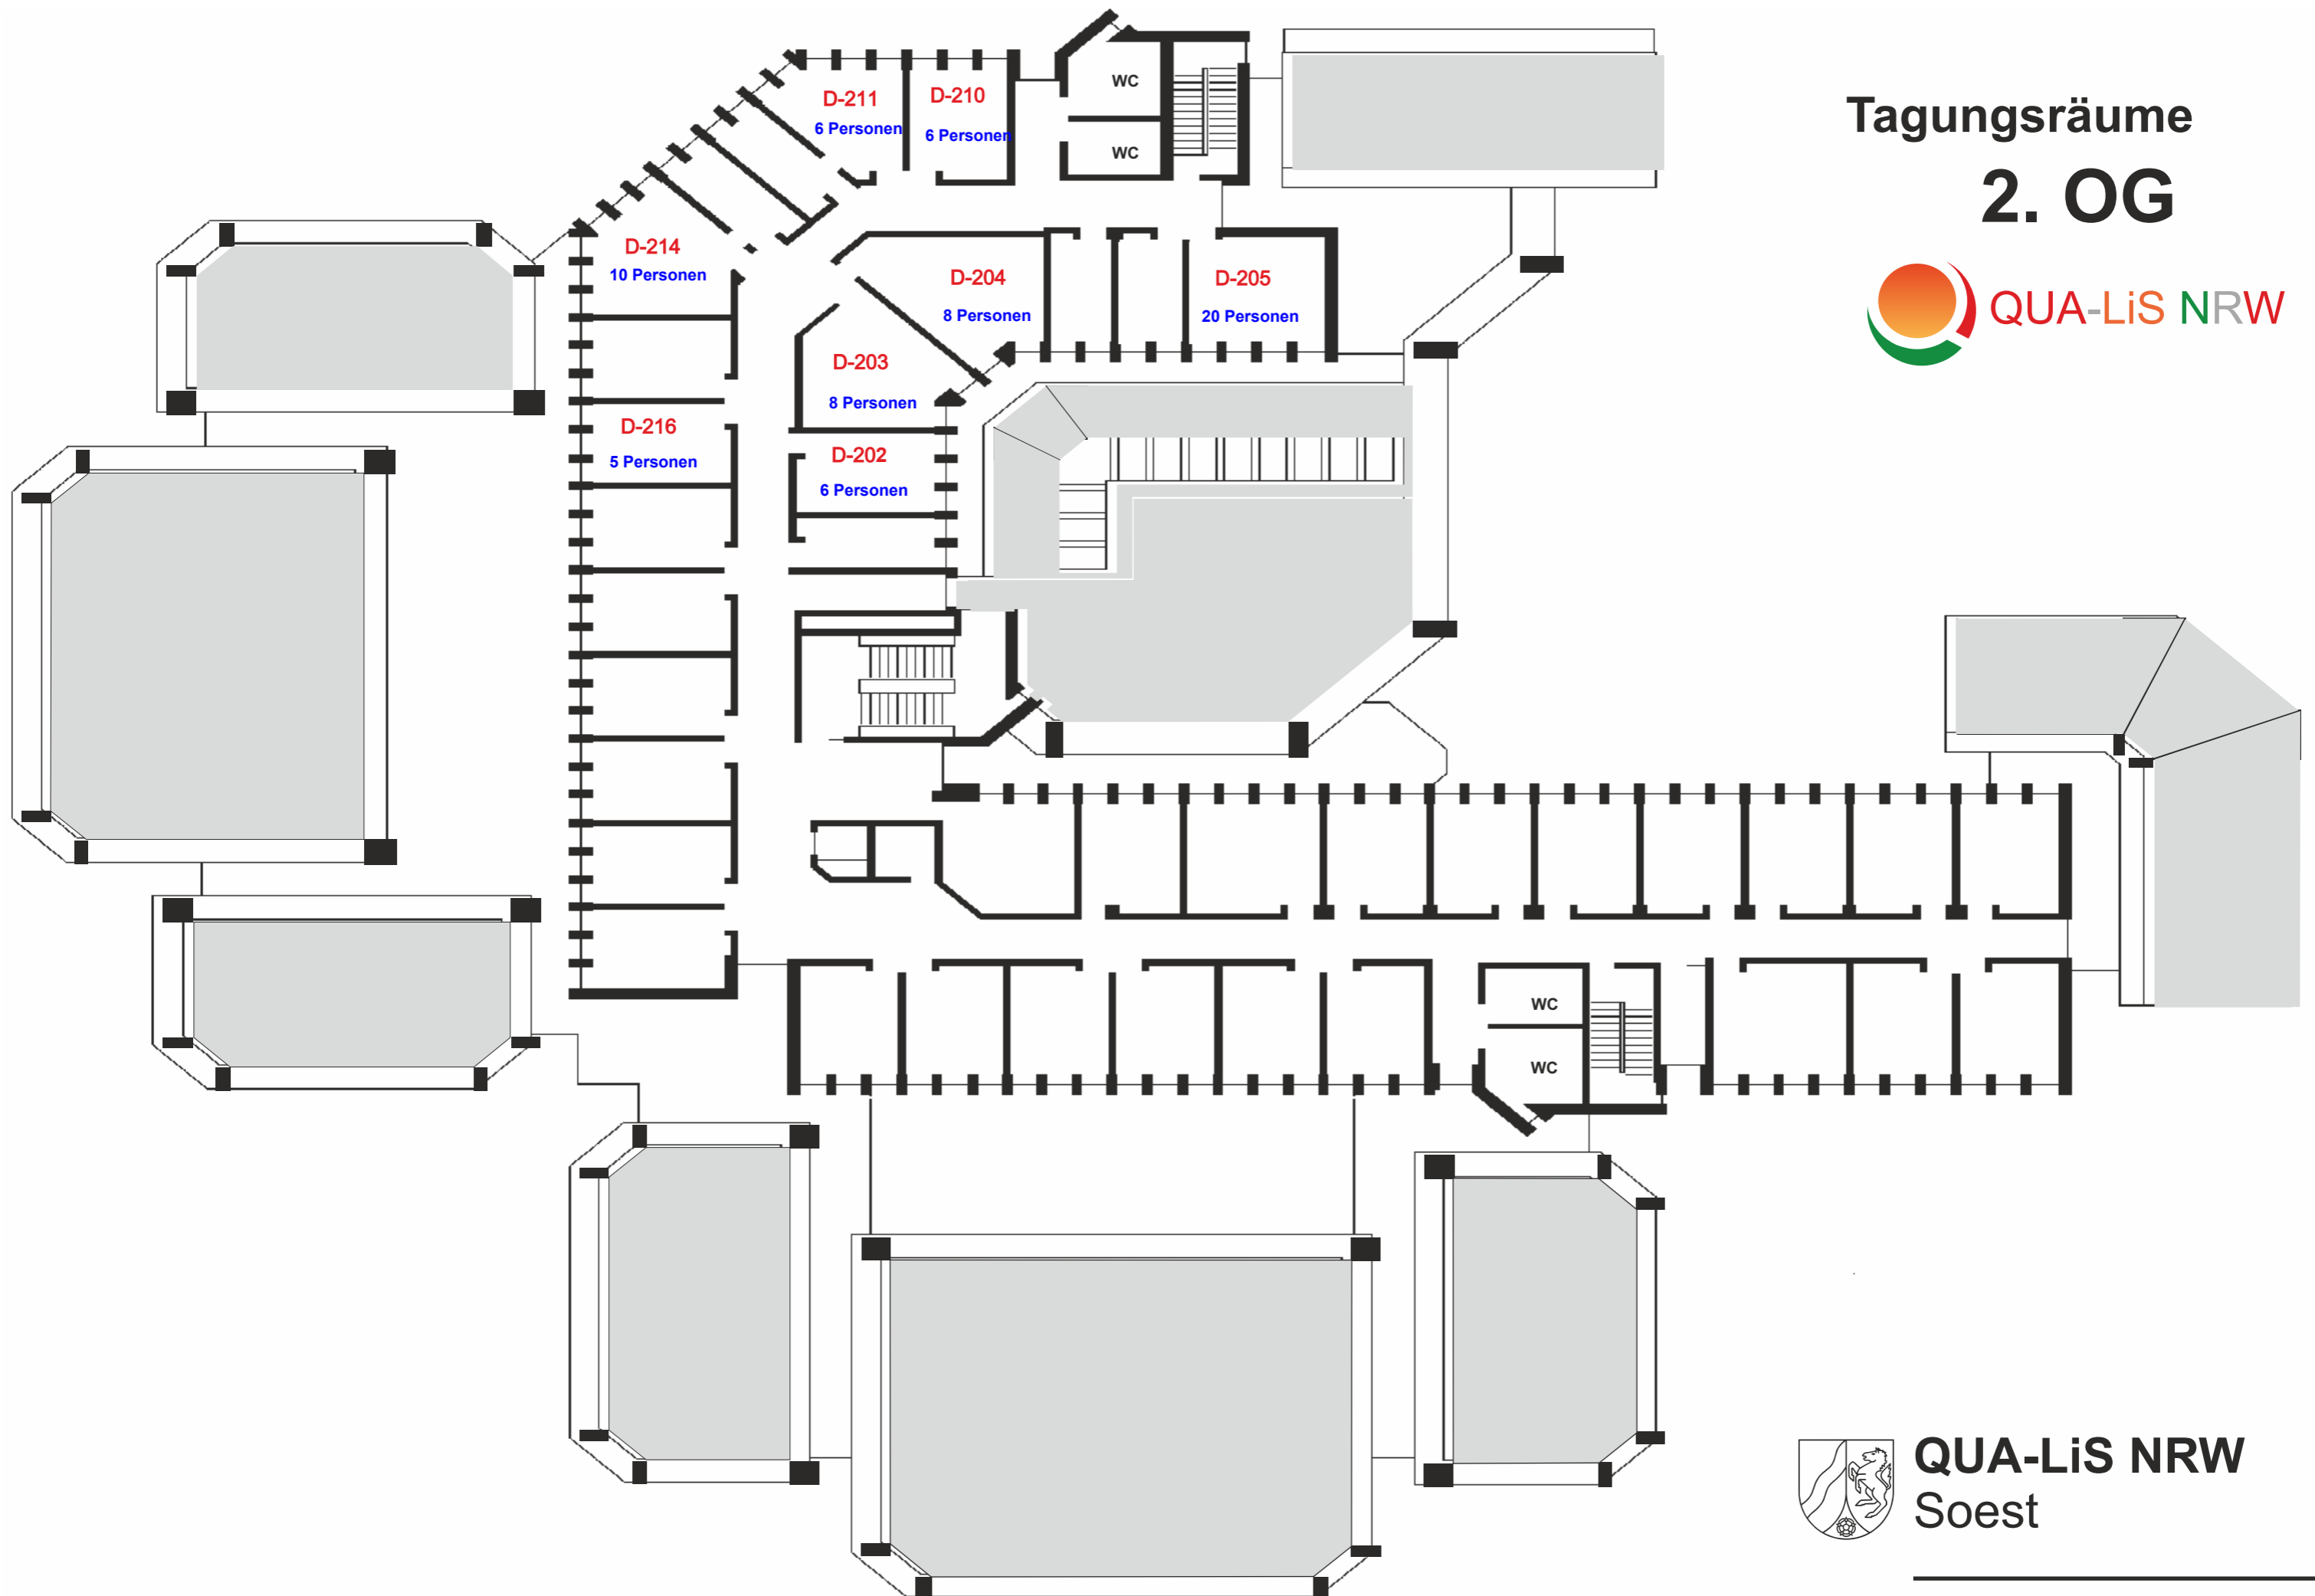

Tagungsräume EG

QUA-LiS NRW
Soest

Tagungsräume 1. OG

QUA-LiS NRW
Soest

Stand: 17.05.2018

Tagungsräume 2. OG

QUA-LiS NRW
Soest

Tagungsräume Wohnbereich - EG

Block A
Gästezimmer
A 001 - A 027

Block B
Gästezimmer
B 028 - B 054

QUA-LiS NRW
Soest

Stand: 17.05.2018