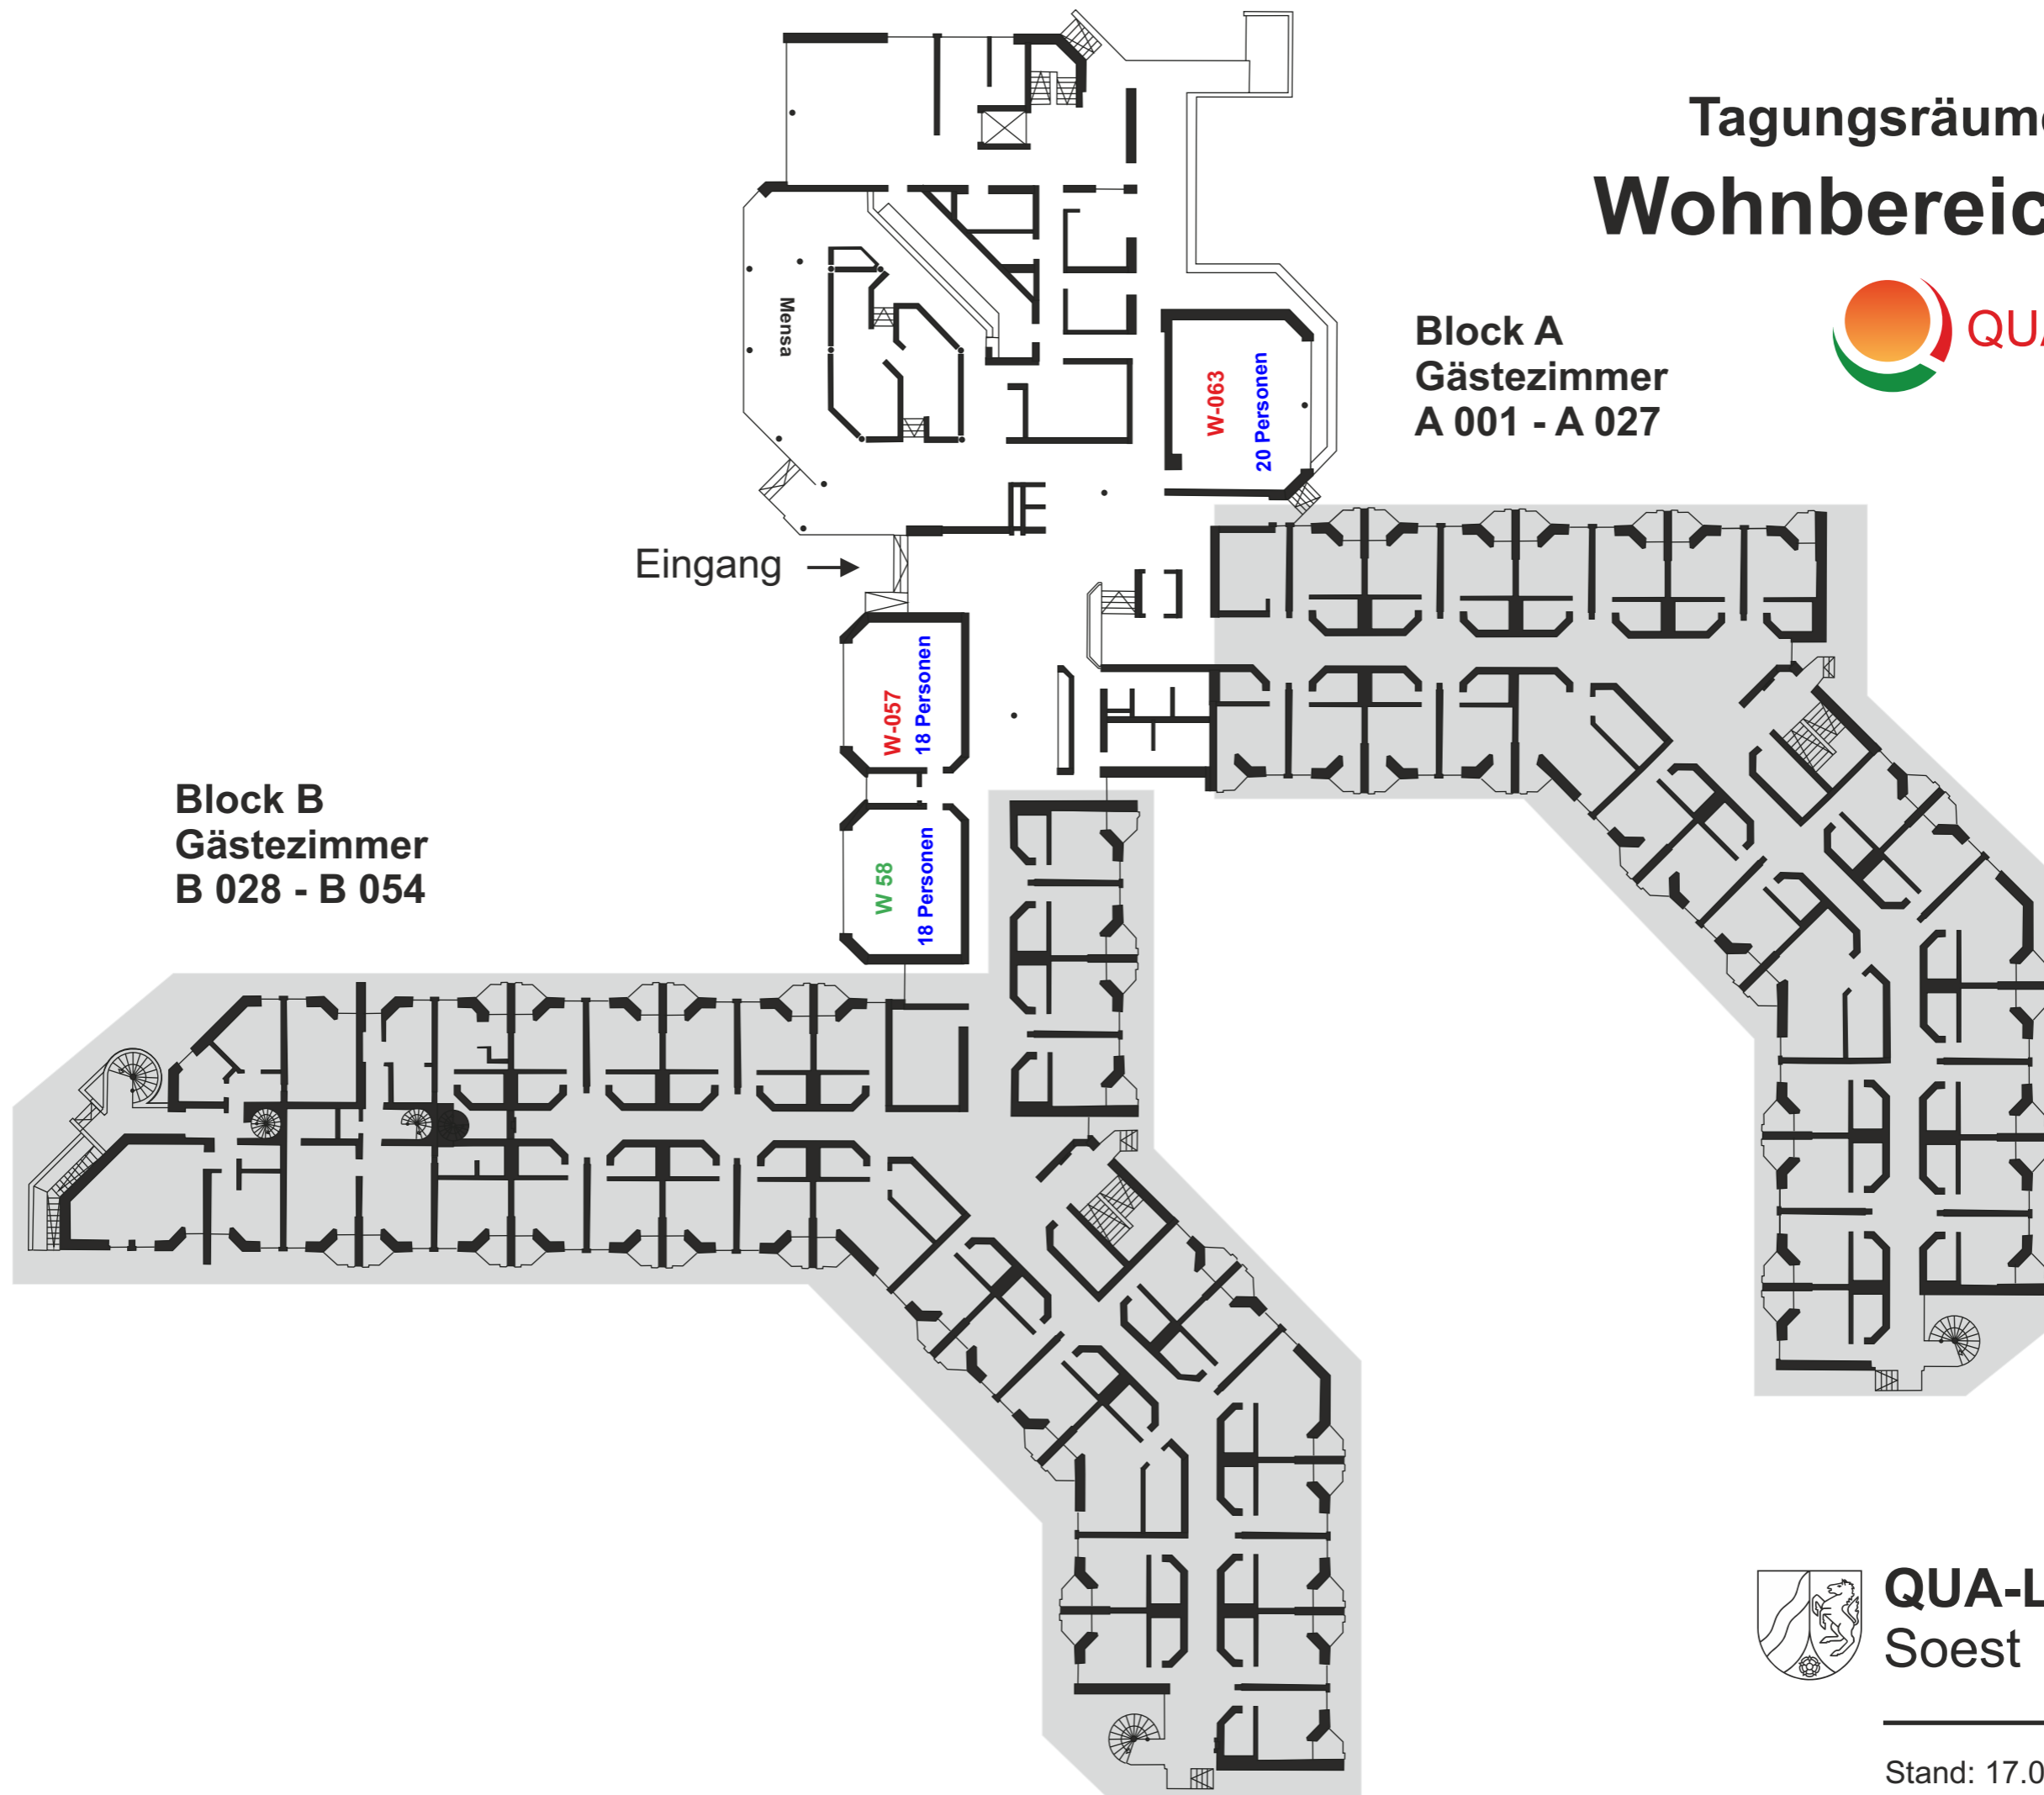

Tagungsräume EG

QUA-LiS NRW
Soest

Tagungsräume 1. OG

QUA-LiS NRW
Soest

Stand: 17.05.2018

Tagungsräume 2. OG

QUA-LiS NRW
Soest

Tagungsräume Wohnbereich - EG

Block A
Gästezimmer
A 001 - A 027

Block B
Gästezimmer
B 028 - B 054

QUA-LiS NRW
Soest

Stand: 17.05.2018