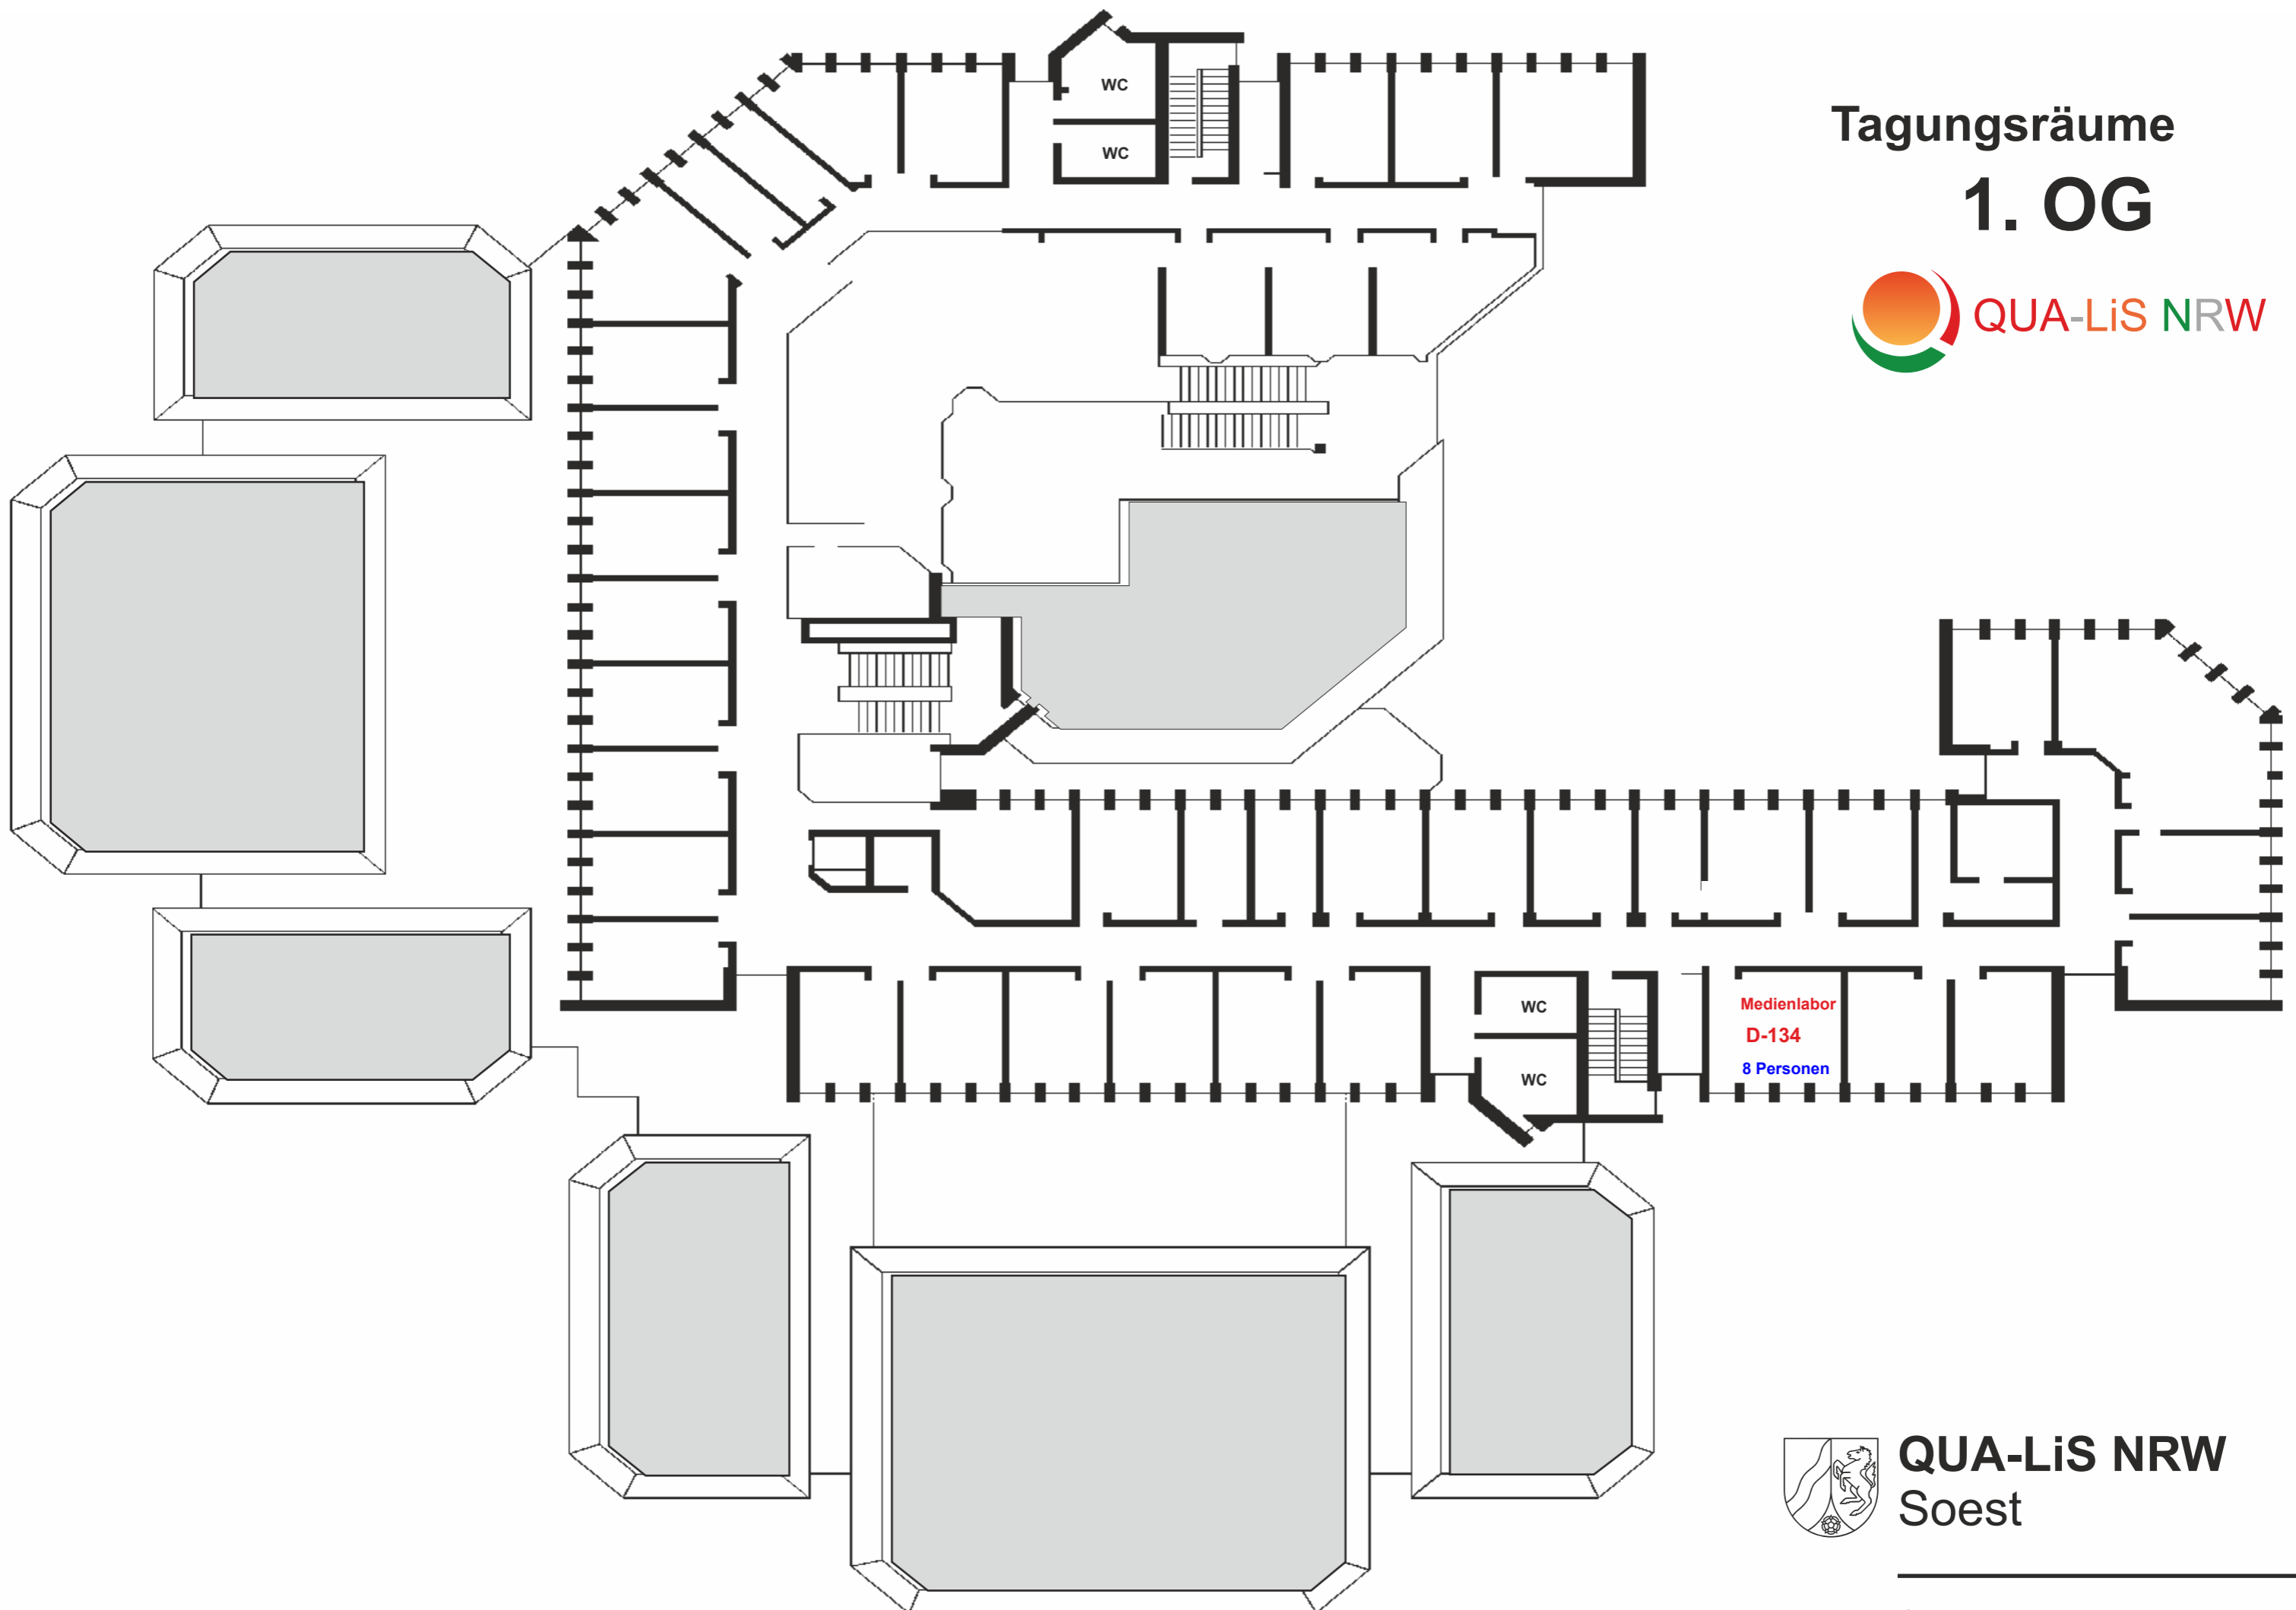

Tagungsräume EG

QUA-LiS NRW
Soest

Tagungsräume 1. OG

QUA-LiS NRW
Soest

Stand: 17.05.2018

Tagungsräume 2. OG

QUA-LiS NRW
Soest

Tagungsräume Wohnbereich - EG

Block A
Gästezimmer
A 001 - A 027

Block B
Gästezimmer
B 028 - B 054

QUA-LiS NRW
Soest

Stand: 17.05.2018