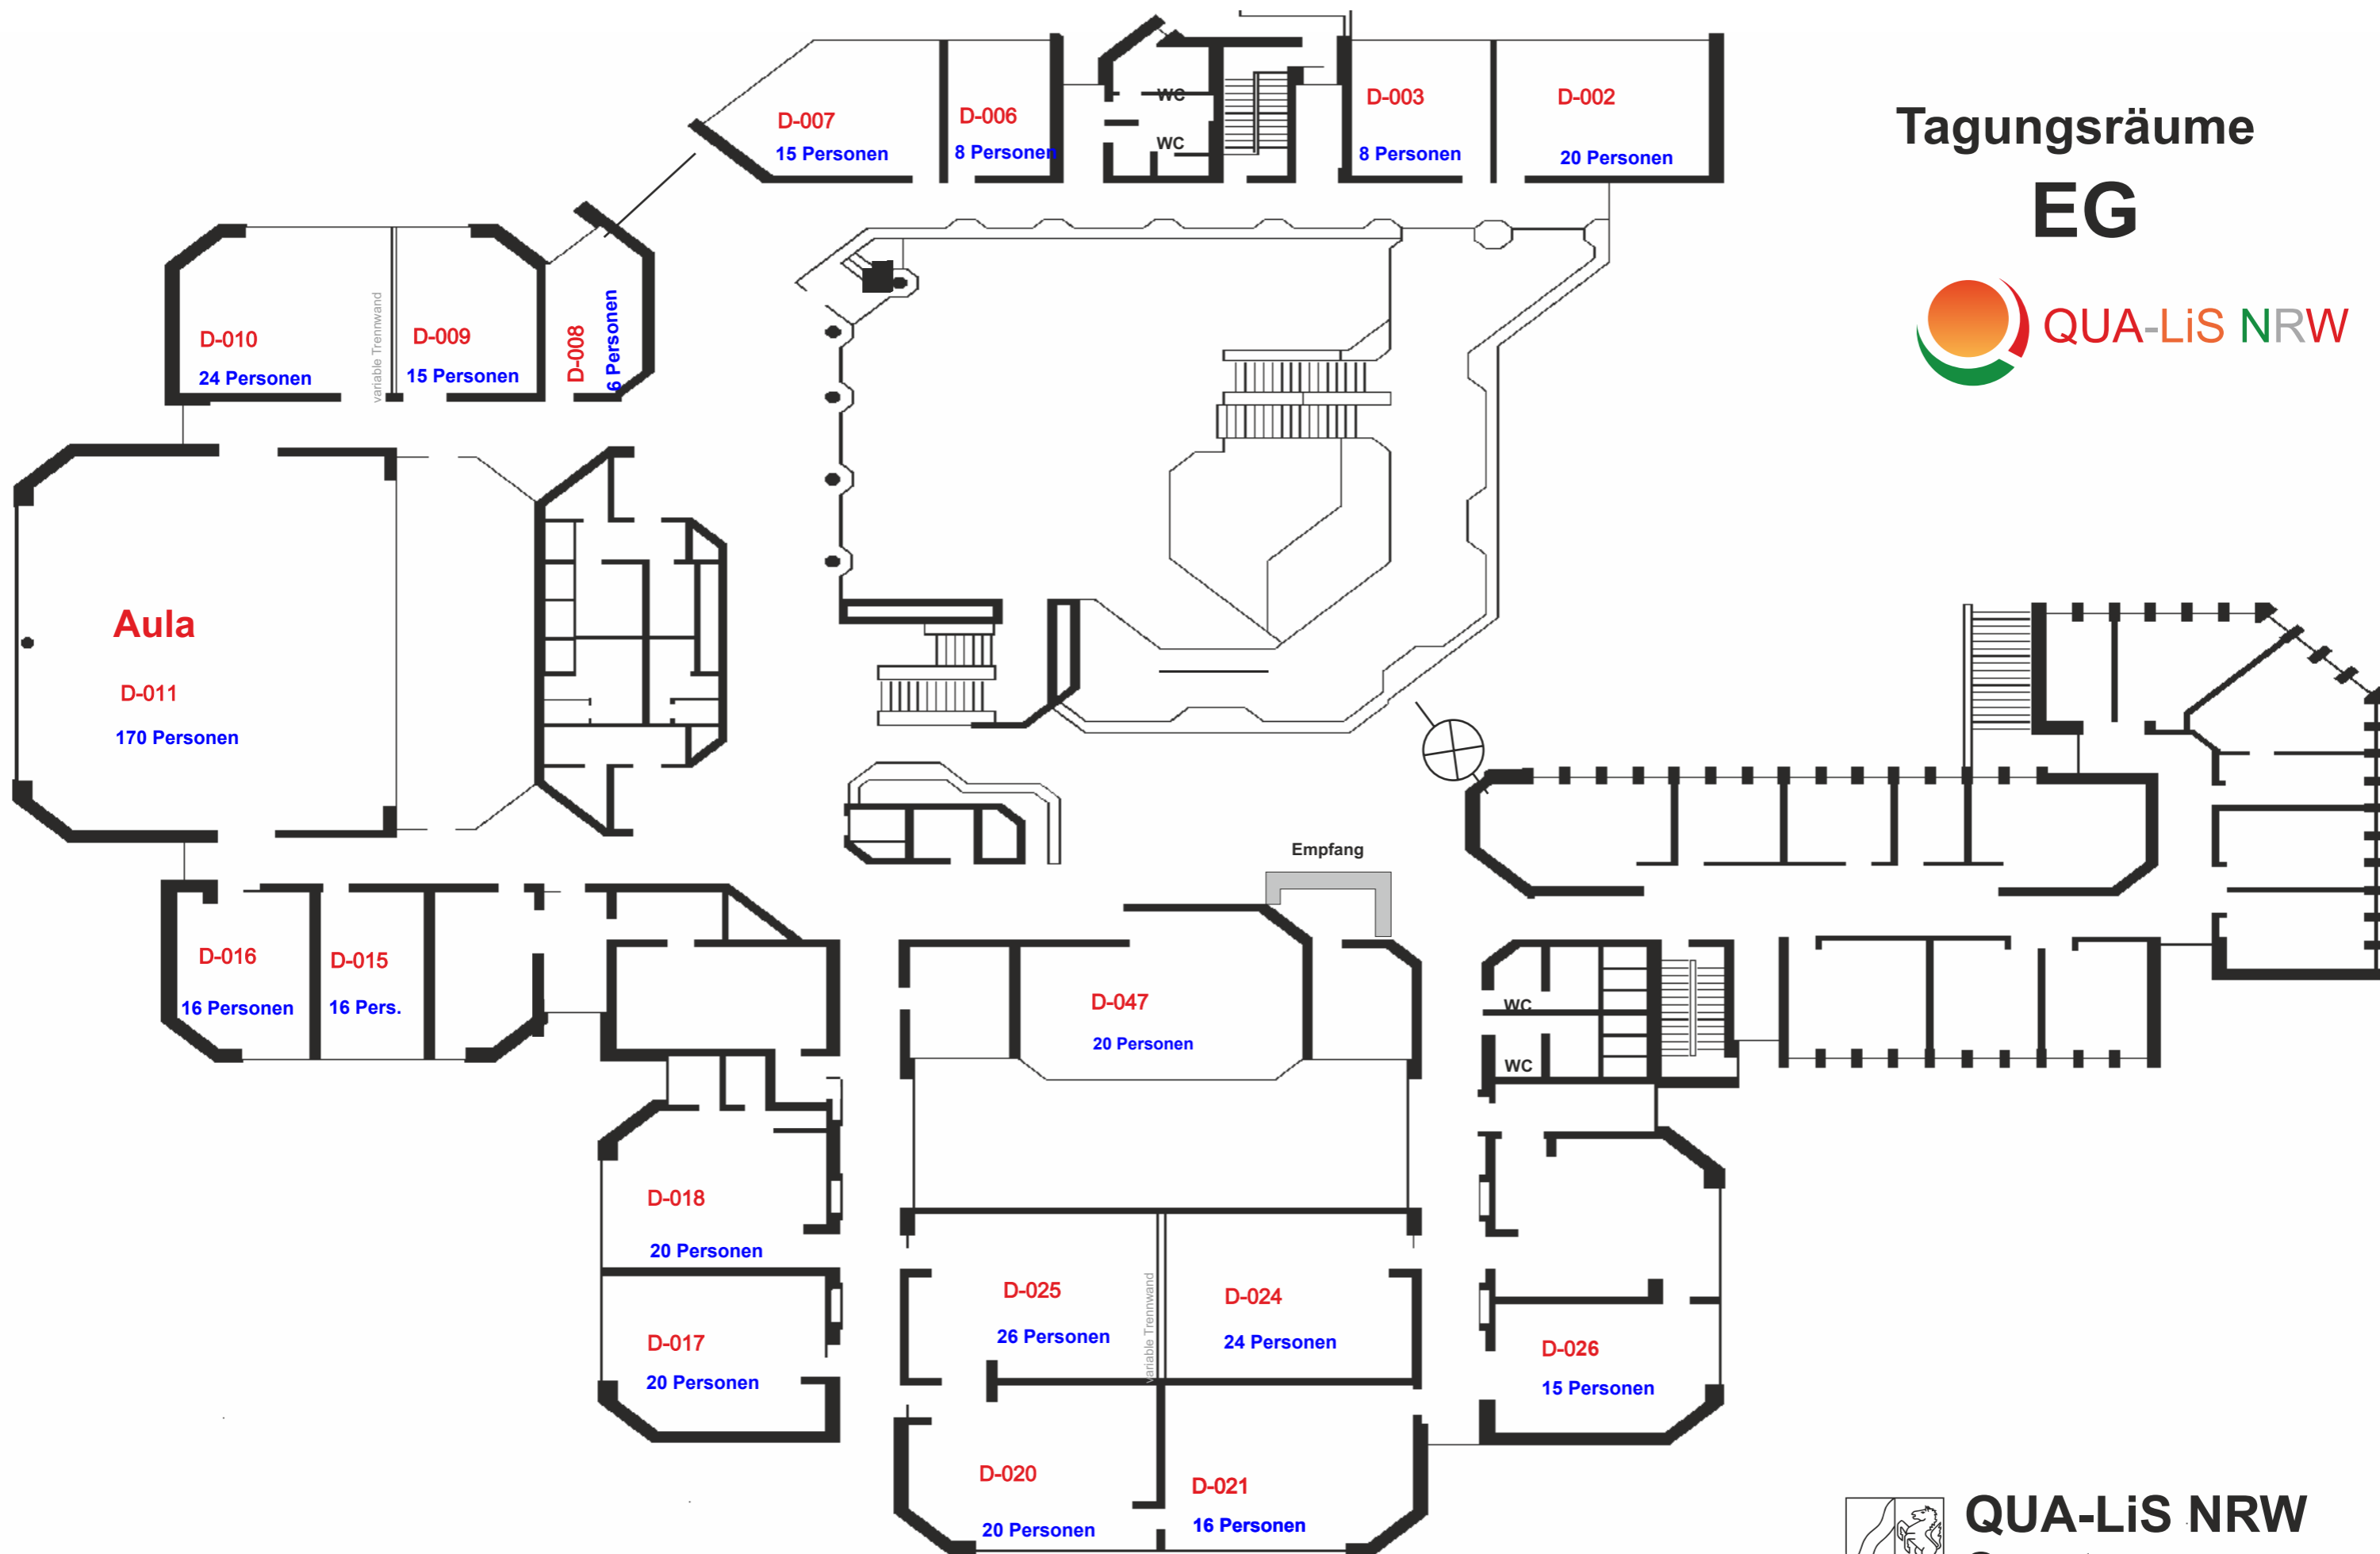

Tagungsräume EG

QUA-LiS NRW
Soest

Tagungsräume 1. OG

QUA-LiS NRW
Soest

Stand: 17.05.2018

Tagungsräume 2. OG

QUA-LiS NRW
Soest

Tagungsräume Wohnbereich - EG

Block A
Gästezimmer
A 001 - A 027

Block B
Gästezimmer
B 028 - B 054

QUA-LiS NRW
Soest

Stand: 17.05.2018